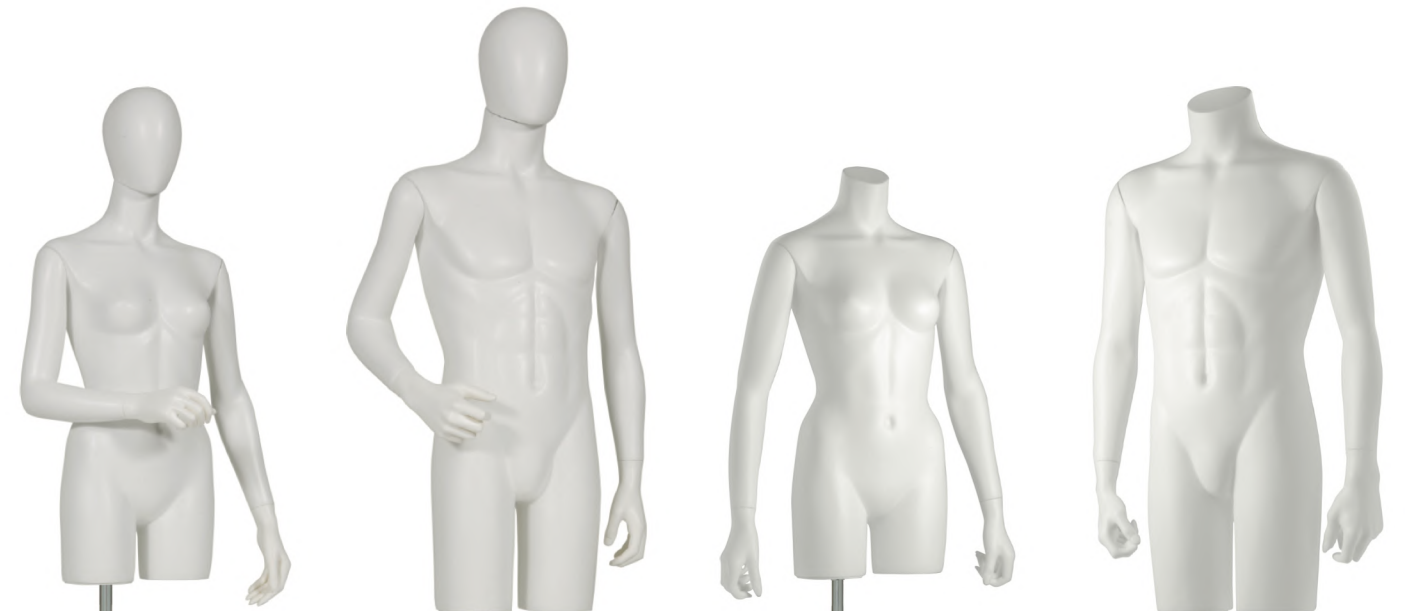

<フロアボディはデュアルタイプ>
フレンジがセンターとサイドに2箇所。
サイドフレンジでスラックスの装着が
できます。

SG7008K-2W
白ラッカー
Arm: 右曲 / 左曲
Head: なし
Base: B-46
高さ :57.5 B:90 W:77

SL7006K-2W
白ラッカー
Arm: 右曲 / 左曲
Head: なし
Base: B-46
高さ :64 B:76.5 W:56

Type K
リアルアーム。
綺麗なフォームを
安定したシーンで
ご使用いただけます。

SG7008P-2W
白ラッカー
Arm: SK0050-1+SK706
Head: なし
Base: B-46
高さ :57.5 B:90 W:77

SL7006P-2W
白ラッカー
Arm: SK0060-1+SK705
Head: なし
Base: B-46
高さ :64 B:76.5 W:56

Type P
樹脂可動アーム。
自由な動きで
アクティブシーンが
演出できます。

SG7008S-2W
白ラッカー
Arm: 肩パット SK704
Head: なし
Base: B-46
高さ :57.5 B:90 W:77

SL7006S-2W
白ラッカー
Arm: 肩パット SK703
Head: なし
Base: B-46
高さ :64 B:76.5 W:56

Type S
腕を使わないシーン
を肩パットでフォームを
くずさずライト感覚で
演出できます。

Sports Body Regular Type

SL0563K-1W-H
ラッカー (白)
Arm: 右曲・左直
Head: オーバルヘッド
Base: B-45HL
高さ :89 B:82 W:59.5 H:83 肩幅 41