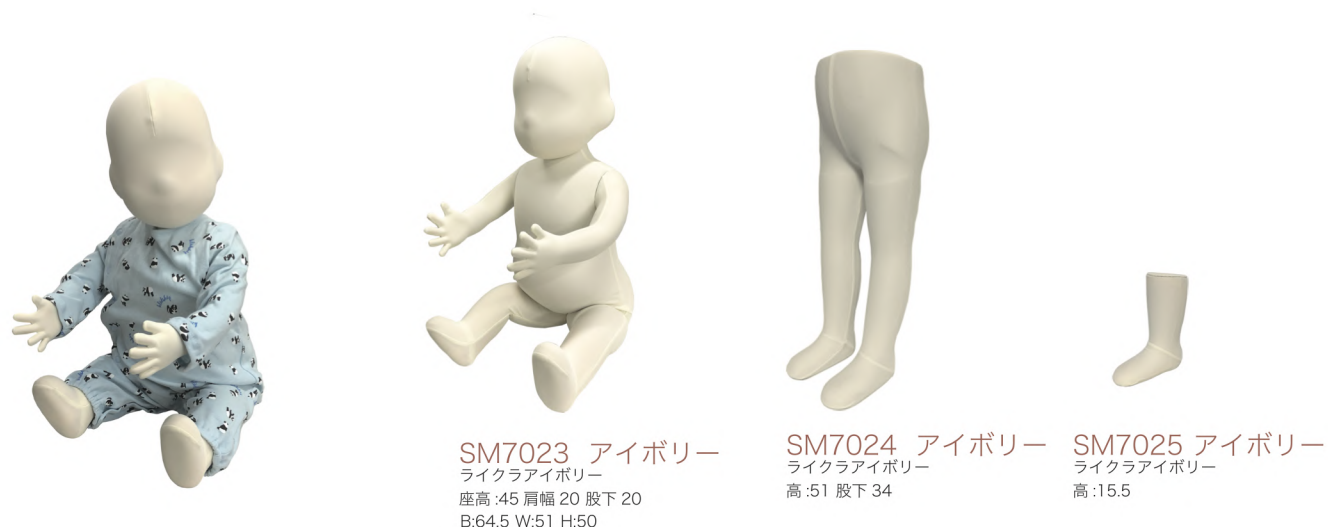

腰安定パイプ

腰安定パイプを使用することで腰から支えることが可能です。

SM7019,7020は足底からのスタンド仕様にはなっていません

新型のひざ関節の構造

ヒンジ式ひざ関節
膝の関節がヒンジ構造となっております。

カラーバリエーション

アイボリー 黒 グレー

SM7020 アイボリー
ライクラアイボリー
SM7020 黒
ライクラ黒
SM7020 グレー
ライクラグレー
Base: 330 角ベース
L型背面支柱
高:188.2 肩幅 49 股下 91
B:96.5 W:80 H:95

SM7019 アイボリー
ライクラアイボリー
SM7019 黒
ライクラ黒
SM7019 グレー
ライクラグレー
Base: 330 角ベース
L型背面支柱
高:179.2 肩幅 40 股下 85
B:83.5 W:60 H:88

SM0531 黒
ライクラ黒
Base: 330 角ベース
L型背面支柱
高:180 肩幅 47 股下 88.5
B:92.5 W:75.5 H:93.5

SM0531 アイボリー
ライクラアイボリー
Base: 330 角ベース
L型背面支柱

SM0531 グレー
ライクラグレー
Base: 330 角ベース
L型背面支柱

サイドフォルム

SM0532 黒
ライクラ黒
Base: 330 角ベース
L型背面支柱
高:172 肩幅 37 股下 84
B:80.5 W:60 H:85.5

SM0532 アイボリー
ライクラアイボリー
Base: 330 角ベース
L型背面支柱

SM0532 グレー
ライクラグレー
Base: 330 角ベース
L型背面支柱

腰安定パイプ

腰安定パイプを使用することで腰から支えることが可能です。

SM0531,0532は足底からベースに直接立たせることが可能です。

SM7023 アイボリー
ライクラアイボリー
座高:45 肩幅 20 股下 20
B:64.5 W:51 H:50

SM7024 アイボリー
ライクラアイボリー
高:51 股下 34

SM7025 アイボリー
ライクラアイボリー
高:15.5

Soft Urethane Mannequin Lower Body Type