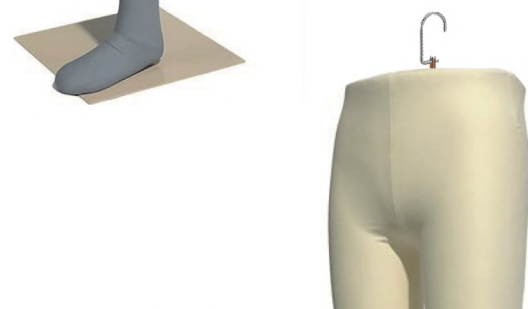

腰安定パイプ

腰安定パイプを使用することで腰から支えることが可能です。

SM0531,0532は足底からベースに直接立たせることが可能です。

SM7023 アイボリー
ライクラアイボリー
座高:45 肩幅 20 股下 20
B:64.5 W:51 H:50

SM7024 アイボリー
ライクラアイボリー
高:51 股下 34

SM7025 アイボリー
ライクラアイボリー
高:15.5

Soft Urethane Mannequin Lower Body Type

SG2002 黒
ライクラ黒
Base: 330 角ベース
高:111 W80 H91 股下 87

SG2002 アイボリー
ライクラアイボリー
Base: 330 角ベース

SG2002 グレー
ライクラグレー
Base: 330 角ベース

SL2001 黒
ライクラ黒
Base: 330 角ベース
高:105 W64 H88 股下 77

SL2001 アイボリー
ライクラアイボリー
Base: 330 角ベース

SL2001 グレー
ライクラグレー
Base: 330 角ベース

別注ハンギング仕様
(受注生産品)
スタンドを使用しない
ハンギング仕様が可能
です。別注仕様をご相談
ください。

足底からの
スタンド仕様

SM7020 黒
メンズ トールタイプ

SM0531 黒
メンズ レギュラータイプ

SM7019 黒
レディ ストールタイプ

SM0532 黒
レディス レギュラータイプ

ソフトウレタンマネキン トールタイプの特徴

- < フォルムを一新 >
フィッティングを重ねてボディラインを検証しました。
人体構造を徹底的に検証。人体の動きを忠実に表現。
- < 膝裏の計算されたスリット >
膝を曲げた時に曲げやすくラインが崩れないように工夫しました。
膝関節の内部構造はヒンジ構造を採用しており、違和感なく操作できます。
(* 膝関節のヒンジ構造はSM7019とSM7020のみ。)
- < 股関節のスリット >
股関節のスリットは腿を引き上げた時の動きを緩和します。
ポーズ時の動きやすさとフォルムを崩さない機能があります。
- < 肘と脇の計算されたスリット >
肘関節を曲げた時にフォルムを崩さず、違和感なくポーズできます。
脇のスリットが腕の動きをスムーズにします。
- < リアルな手先のデザイン >
成型時の形状がリアルになっており、自然なフォルムを演出します。
- < シンプルなオーバルヘッド >
ヘッドデザインはいたってシンプル。シーンを選ばずご使用いただけます。