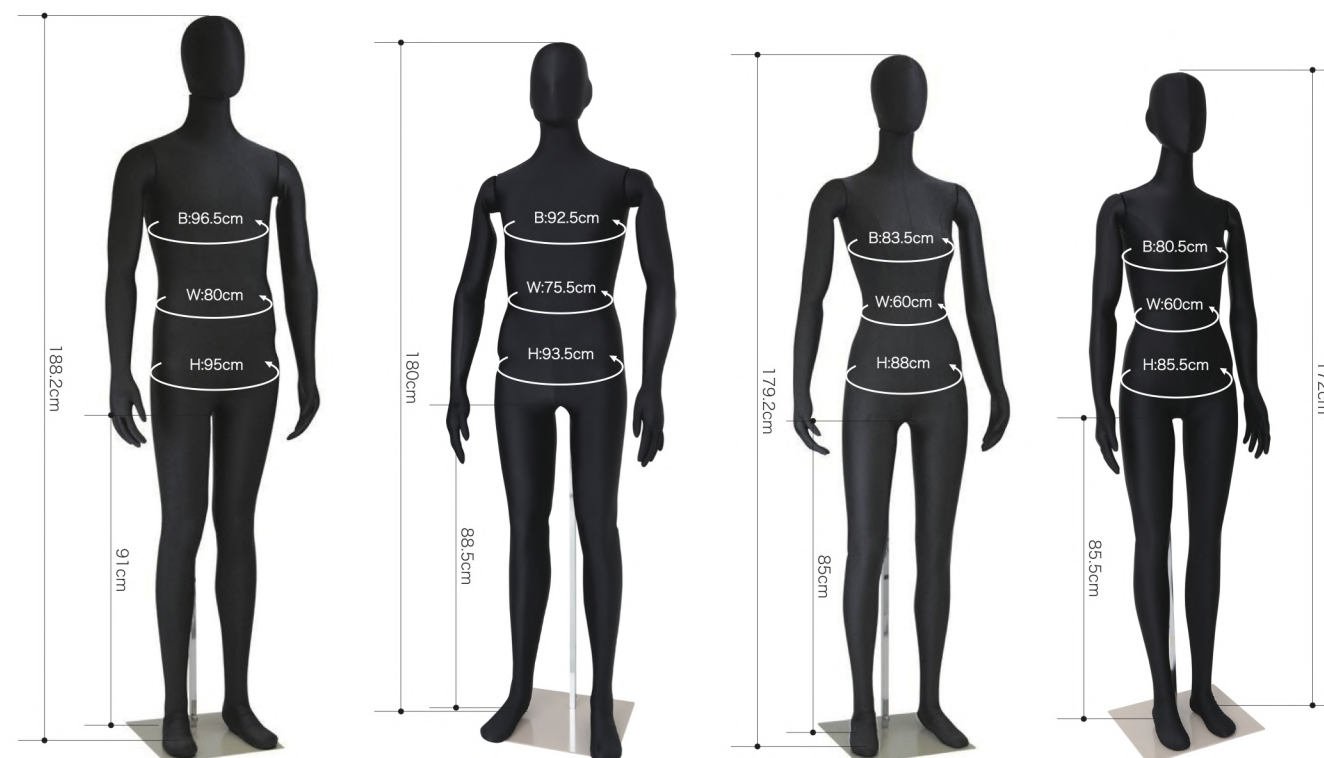

SM0531 黒
メンズ レギュラータイプ

SM7019 黒
レディ ストールタイプ

SM0532 黒
レディス レギュラータイプ

SM7020 黒
メンズ トールタイプ