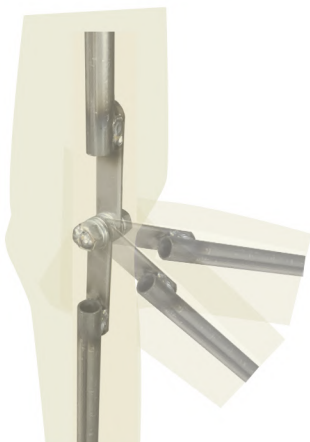

腰安定パイプ

腰安定パイプを使用することで腰から支えることが可能です。

SM7019,7020は足底からのスタンド仕様にはなっていません

新型のひざ関節の構造

ヒンジ式ひざ関節
膝の関節がヒンジ構造となっております。

カラーバリエーション

アイボリー 黒 グレー

SM7020 アイボリー
ライクラアイボリー
SM7020 黒
ライクラ黒
SM7020 グレー
ライクラグレー
Base: 330 角ベース
L型背面支柱
高:188.2 肩幅 49 股下 91
B:96.5 W:80 H:95

SM7019 アイボリー
ライクラアイボリー
SM7019 黒
ライクラ黒
SM7019 グレー
ライクラグレー
Base: 330 角ベース
L型背面支柱
高:179.2 肩幅 40 股下 85
B:83.5 W:60 H:88

SM0531 黒
ライクラ黒
Base: 330 角ベース
L型背面支柱
高:180 肩幅 47 股下 88.5
B:92.5 W:75.5 H:93.5

SM0531 アイボリー
ライクラアイボリー
Base: 330 角ベース
L型背面支柱

腰安定パイプ

腰安定パイプを使用することで腰から支えることが可能です。

SM0531,0532は足底からベースに直接立たせることが可能です。

SM7023 アイボリー
ライクラアイボリー
座高:45 肩幅 20 股下 20
B:64.5 W:51 H:50

SM7024 アイボリー
ライクラアイボリー
高:51 股下 34

SM7025 アイボリー
ライクラアイボリー
高:15.5

Soft Urethane Mannequin Lower Body Type

- < フォルムを一新 >
フィッティングを重ねてボディラインを検証しました。
人体構造を徹底的に検証。人体の動きを忠実に表現。
- < 膝裏の計算されたスリット >
膝を曲げた時に曲げやすくラインが崩れないように工夫しました。
膝関節の内部構造はヒンジ構造を採用しており、違和感なく操作できます。
(* 膝関節のヒンジ構造はSM7019とSM7020のみ。)
- < 股関節のスリット >
股関節のスリットは腿を引き上げた時の動きを緩和します。
ポーズ時の動きやすさとフォルムを崩さない機能があります。
- < 肘と脇の計算されたスリット >
肘関節を曲げた時にフォルムを崩さず、違和感なくポーズできます。
脇のスリットが腕の動きをスムーズにします。
- < リアルな手先のデザイン >
成型時の形状がリアルになっており、自然なフォルムを演出します。
- < シンプルなオーバルヘッド >
ヘッドデザインはいたってシンプル。シーンを選ばずご使用いただけます。