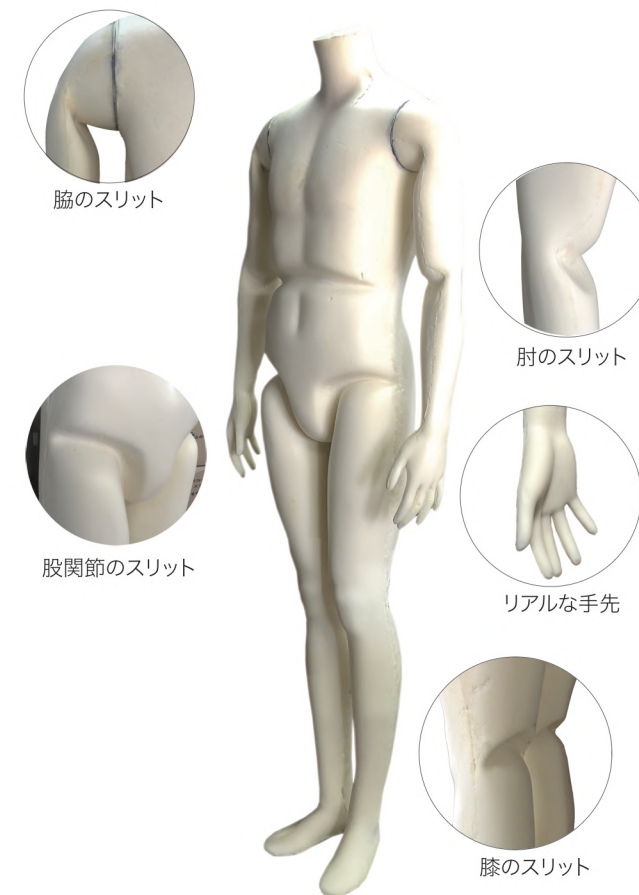

腰安定パイプ

腰安定パイプを使用することで腰から支えることが可能です。

SM0531,0532は足底からベースに直接立たせることが可能です。

SM7023 アイボリー
ライクラアイボリー
座高:45 肩幅 20 股下 20
B:64.5 W:51 H:50

SM7024 アイボリー
ライクラアイボリー
高:51 股下 34

SM7025 アイボリー
ライクラアイボリー
高:15.5

Soft Urethane Mannequin Lower Body Type

SG2002 黒
ライクラ黒
Base: 330 角ベース
高:111 W80 H91 股下 87

SG2002 アイボリー
ライクラアイボリー
Base: 330 角ベース

SG2002 グレー
ライクラグレー
Base: 330 角ベース

SL2001 黒
ライクラ黒
Base: 330 角ベース
高:105 W64 H88 股下 77

SL2001 アイボリー
ライクラアイボリー
Base: 330 角ベース

SL2001 グレー
ライクラグレー
Base: 330 角ベース

別注ハンギング仕様
(受注生産品)
スタンドを使用しない
ハンギング仕様が可能
です。別注仕様をご相談
ください。

足底からの
スタンド仕様

SM7020 黒
メンズ トールタイプ

SM0531 黒
メンズ レギュラータイプ

SM7019 黒
レディ ストールタイプ

SM0532 黒
レディス レギュラータイプ

ソフトウレタンマネキン トールタイプの特徴

- < フォルムを一新 >
フィッティングを重ねてボディラインを検証しました。
人体構造を徹底的に検証。人体の動きを忠実に表現。
- < 膝裏の計算されたスリット >
膝を曲げた時に曲げやすくラインが崩れないように工夫しました。
膝関節の内部構造はヒンジ構造を採用しており、違和感なく操作できます。
(* 膝関節のヒンジ構造はSM7019とSM7020のみ。)
- < 股関節のスリット >
股関節のスリットは腿を引き上げた時の動きを緩和します。
ポーズ時の動きやすさとフォルムを崩さない機能があります。
- < 肘と脇の計算されたスリット >
肘関節を曲げた時にフォルムを崩さず、違和感なくポーズできます。
脇のスリットが腕の動きをスムーズにします。
- < リアルな手先のデザイン >
成型時の形状がリアルになっており、自然なフォルムを演出します。
- < シンプルなオーバルヘッド >
ヘッドデザインはいたってシンプル。シーンを選ばずご使用いただけます。