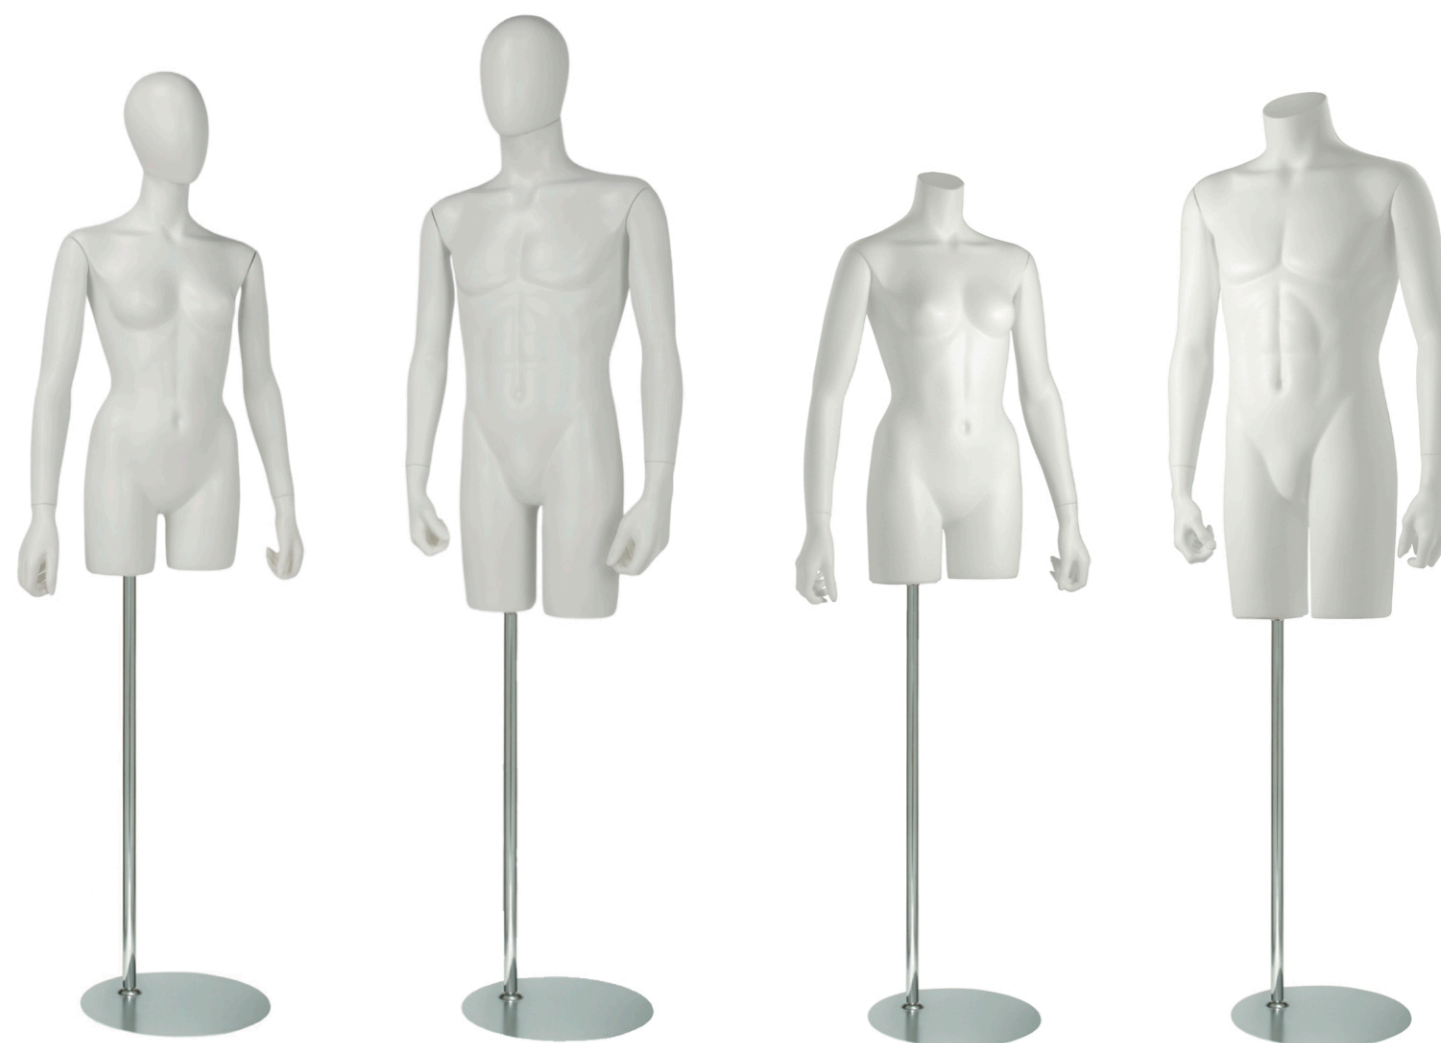

# Sports Body Regular Type

SL0563A-1W  
ラッカー (白)  
Arm: なし  
Head: なし  
Base: B-45HL  
高さ :78 B:82 W:59.5 H:83 肩幅 41

SG0663A-1W  
ラッカー (白)  
Arm: なし  
Head: なし  
Base: B-45HL  
高さ :96 B:93.5 W:75.5 H:89.5 肩幅 48

SL0563A-2W  
ラッカー (白)  
Arm: なし  
Head: なし  
Base: B-16B  
高さ :51 B:82 W:59.5 肩幅 41

SG0663A-2W  
ラッカー (白)  
Arm: なし  
Head: なし  
Base: B-16B  
高さ :54 B:93.5 W:75.5 肩幅 48

SL0563K-1W-H  
ラッカー (白)  
Arm: 右曲・左直  
Head: オーバルヘッド  
Base: B-45HL  
高さ :94 B:82 W:59.5 H:83 肩幅 41

SG0663K-1W-H  
ラッカー (白)  
Arm: 右曲・左直  
Head: オーバルヘッド  
Base: B-45HL  
高さ :114 B:93.5 W:75.5 H:89.5 肩幅 48

SL0563K-1W  
ラッカー (白)  
Arm: 右直・左直  
Head: なし  
Base: B-45HL  
高さ :78 B:82 W:59.5 H:83 肩幅 41

SG0663K-1W  
ラッカー (白)  
Arm: 右直・左直  
Head: なし  
Base: B-45HL  
高さ :96 B:93.5 W:75.5 H:89.5 肩幅 48

SG0663K-2W  
ラッカー (白)  
Arm: 右曲・左曲  
Head: なし  
Base: B-46  
高さ :54 B:93.5 W:75.5 肩幅 48

同じ本体で腕のパーツを選べるボディです。リアルアーム。プラスチックアーム。アームレス。

**SG7007K-1W**  
白ラッカー  
Arm: 右直 / 左直  
Head: なし  
Base: B-45HL  
高さ :72.5 B:90 W:77 H:90.5