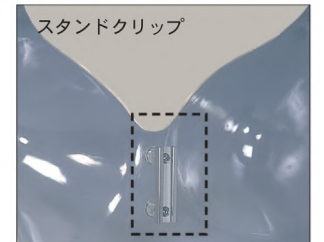

# Brassiere Form

## ブラジャーフォーム

**S-580**  
透明アクリル

S-580-A 透明アクリル 卓上ベース  
S-580-B 透明アクリル スリット用  
S-580-C 透明アクリル 角パイプ用  
S-580-D 透明アクリル 壁面対応

SIZE		cm
	高さ	幅
S-580	28.0	27.0

ブラジャーの肩紐がフォームのラインからずり落ちないように、滑り止めの縁が付いています。  
※裏面には、別売パーツ(A・B・C・D)用受金具が付いています。