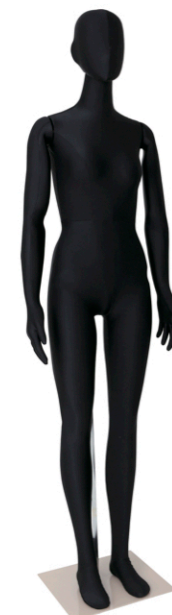

MOVER

SM0531 黒
ライクラ黒
Base: 330 角ベース
L型背面支柱
高:180 肩幅 47 股下 88.5
B:92.5 W:75.5 H:93.5

SM0531 アイボリー
ライクラアイボリー
Base: 330 角ベース
L型背面支柱

SM0531 グレー
ライクラグレー
Base: 330 角ベース
L型背面支柱

サイドフォルム

SM0532 黒
ライクラ黒
Base: 330 角ベース
L型背面支柱
高:172 肩幅 37 股下 84
B:80.5 W:60 H:85.5

SM0532 アイボリー
ライクラアイボリー
Base: 330 角ベース
L型背面支柱

SM0532 グレー
ライクラグレー
Base: 330 角ベース
L型背面支柱

腰安定パイプ

腰安定パイプを使用することで
腰から支えることが可能です。
SM0531,0532は足底から
ベースに直接立たせることが
可能です。

MOVER Soft Urethane Mannequin Tall Type

カラーバリエーション

アイボリー 黒 グレー

新型のひざ関節の構造

ヒンジ式ひざ関節
膝の関節がヒンジ構造と
なっております。

SM7020 アイボリー
ライクラアイボリー
SM7020 黒
ライクラ黒
SM7020 グレー
ライクラグレー
Base: 330 角ベース
L型背面支柱
高:188.2 肩幅 49 股下 91
B:96.5 W:80 H:95

SM7019 アイボリー
ライクラアイボリー
SM7019 黒
ライクラ黒
SM7019 グレー
ライクラグレー
Base: 330 角ベース
L型背面支柱
高:179.2 肩幅 40 股下 85
B:83.5 W:60 H:88

ソフトウレタンマネキン トールタイプの特徴

< 膝裏の計算されたスリット >
膝を曲げた時に曲げやすくラインが崩れないように工夫しました。
膝関節の内部構造はヒンジ構造を採用しており、違和感なく操作できます。
(* 膝関節のヒンジ構造はSM7019とSM7020のみ。)

< 関節のスリット >
ポージング時の動きやすさとフォームを崩さない機能があります。

SM7020 黒 メンズ トールタイプ
SM0531 黒 メンズ レギュラータイプ
SM7019 黒 レディース トールタイプ
SM0532 黒 レディース レギュラータイプ