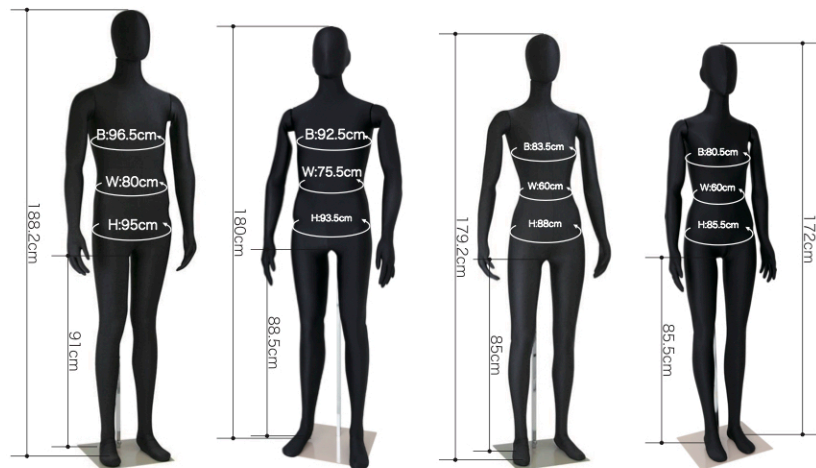

SM0532 アイボリー
ライクラアイボリー
Base: 330 角ベース
L型背面支柱

SM0532 グレー
ライクラグレー
Base: 330 角ベース
L型背面支柱

腰安定パイプ

腰安定パイプを使用することで
腰から支えることが可能です。
SM0531,0532は足底から
ベースに直接立たせることが
可能です。

MOVER Soft Urethane Mannequin Tall Type

カラーバリエーション

アイボリー 黒 グレー

新型のひざ関節の構造

ヒンジ式ひざ関節
膝の関節がヒンジ構造と
なっております。

SM7020 アイボリー
ライクラアイボリー
SM7020 黒
ライクラ黒
SM7020 グレー
ライクラグレー
Base: 330 角ベース
L型背面支柱
高:188.2 肩幅 49 股下 91
B:96.5 W:80 H:95

SM7019 アイボリー
ライクラアイボリー
SM7019 黒
ライクラ黒
SM7019 グレー
ライクラグレー
Base: 330 角ベース
L型背面支柱
高:179.2 肩幅 40 股下 85
B:83.5 W:60 H:88

ソフトウレタンマネキン トールタイプの特徴

< 膝裏の計算されたスリット >
膝を曲げた時に曲げやすくラインが崩れないように工夫しました。
膝関節の内部構造はヒンジ構造を採用しており、違和感なく操作できます。
(* 膝関節のヒンジ構造はSM7019とSM7020のみ。)

< 関節のスリット >
ポージング時の動きやすさとフォームを崩さない機能があります。

SM7020 黒 メンズ トールタイプ
SM0531 黒 メンズ レギュラータイプ
SM7019 黒 レディース トールタイプ
SM0532 黒 レディース レギュラータイプ

MOVER Soft Urethane Mannequin Baby Type

SM7023 アイボリー
ライクラアイボリー
座高:45 肩幅 20 股下 20
B:64.5 W:51 H:50

SM7024 アイボリー
ライクラアイボリー
高:51 股下 34

SM7025 アイボリー
ライクラアイボリー
高:15.5

MOVER Soft Urethane Mannequin Lower Body Type