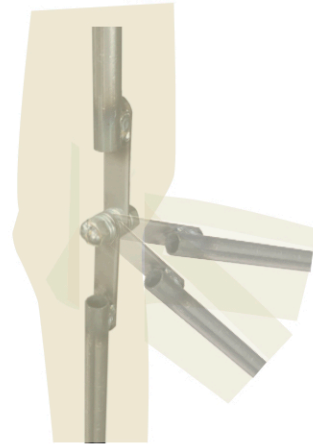

MOVER

SM0531 黒
ライクラ黒
Base: 330 角ベース
L型背面支柱
高:180 肩幅 47 股下 88.5
B:92.5 W:75.5 H:93.5

SM0531 アイボリー
ライクラアイボリー
Base: 330 角ベース
L型背面支柱

SM0531 グレー
ライクラグレー
Base: 330 角ベース
L型背面支柱

サイドフォルム

SM0532 黒
ライクラ黒
Base: 330 角ベース
L型背面支柱
高:172 肩幅 37 股下 84
B:80.5 W:60 H:85.5

SM0532 アイボリー
ライクラアイボリー
Base: 330 角ベース
L型背面支柱

SM0532 グレー
ライクラグレー
Base: 330 角ベース
L型背面支柱

腰安定パイプ

腰安定パイプを使用することで
腰から支えることが可能です。
SM0531,0532は足底から
ベースに直接立たせることが
可能です。

MOVER Soft Urethane Mannequin Tall Type

カラーバリエーション

アイボリー 黒 グレー

新型のひざ関節の構造

ヒンジ式ひざ関節
膝の関節がヒンジ構造と
なっております。

SM7020 アイボリー
ライクラアイボリー
SM7020 黒
ライクラ黒
SM7020 グレー
ライクラグレー
Base: 330 角ベース
L型背面支柱
高:188.2 肩幅 49 股下 91
B:96.5 W:80 H:95

SM7019 アイボリー
ライクラアイボリー
SM7019 黒
ライクラ黒
SM7019 グレー
ライクラグレー
Base: 330 角ベース
L型背面支柱
高:179.2 肩幅 40 股下 85
B:83.5 W:60 H:88

ソフトウレタンマネキン トールタイプの特徴

< 膝裏の計算されたスリット >
膝を曲げた時に曲げやすくラインが崩れないように工夫しました。
膝関節の内部構造はヒンジ構造を採用しており、違和感なく操作できます。
(* 膝関節のヒンジ構造はSM7019とSM7020のみ。)

< 関節のスリット >
ポージング時の動きやすさとフォームを崩さない機能があります。

SM7020 黒 メンズ トールタイプ
SM0531 黒 メンズ レギュラータイプ
SM7019 黒 レディース トールタイプ
SM0532 黒 レディース レギュラータイプ